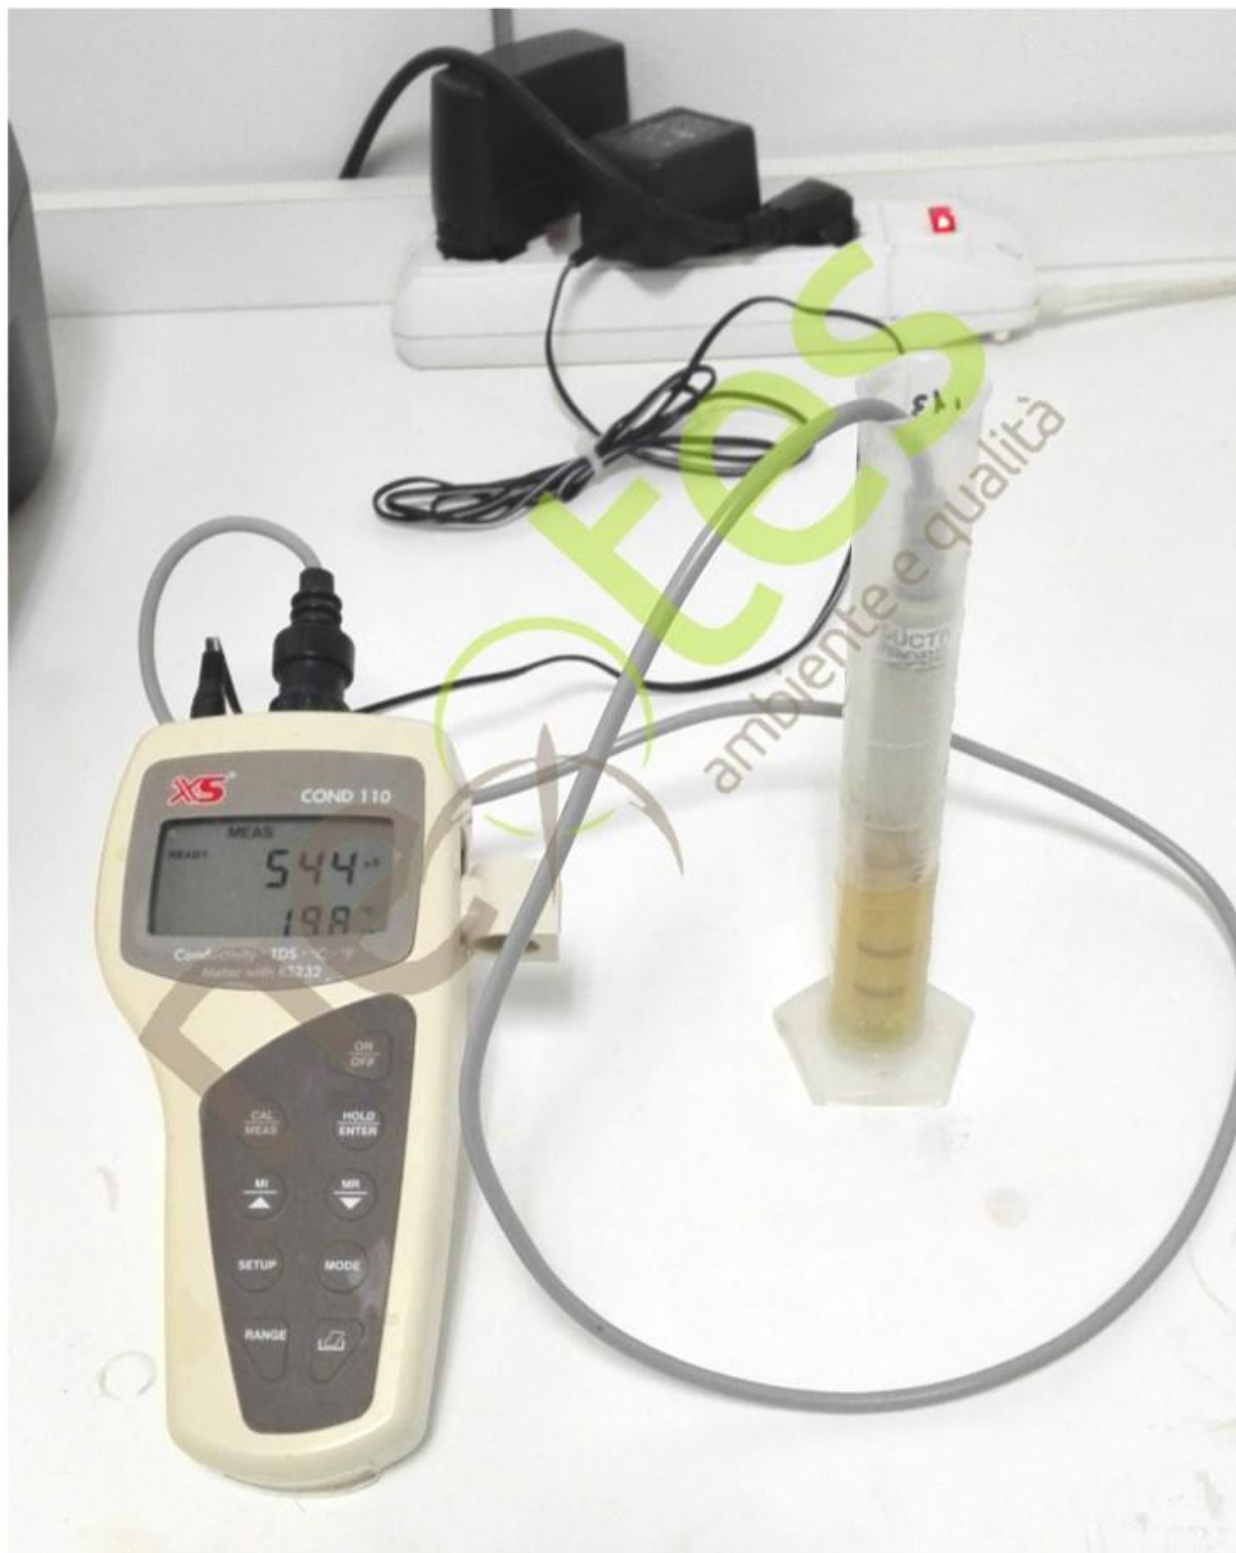

Codice	Emissione	Titolo
M.PQ07-A/Rev.04	28.11.2013	Scheda Strumento

Conduttivimetro

Codice	Emissione	Titolo
M.PQ07-A/Rev.04	28.11.2013	Scheda Strumento

Nome strumento: **Conduttimetro**

Ditta costruttrice: **XS Instruments**

DATI SULLO STRUMENTO

Campo di misura: **(0 ÷ 199.9) mS/cm**
 Campo di utilizzo: **(1.0 ÷ 20.0) mS/cm**

Precisione dello strumento: **0.1 µS/cm**

Eventuali altre caratteristiche dello strumento:
 - **Risoluzione: 0.1 µS/cm**